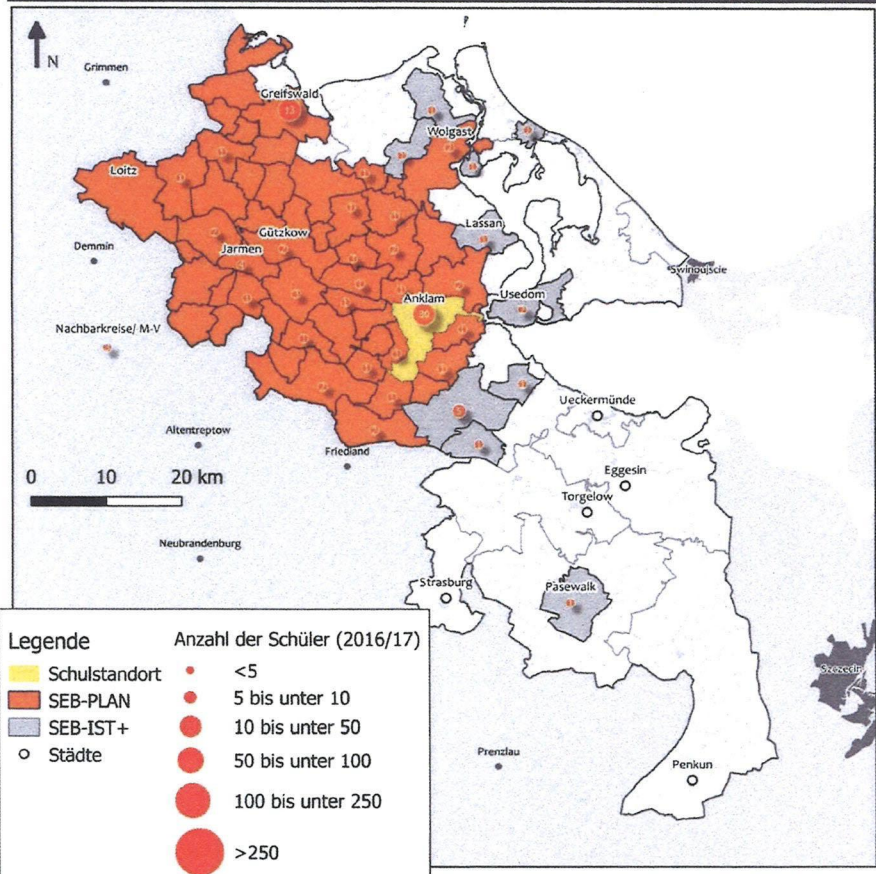

Schuleinzugsbereich
Gemeinden & Ortsteile
Seite 2 von 2

... Vertrag mit Landkreis MSE

„Kleeblattschule“ Anklam

- **Sassen-Trantow**
- Groß Zetelwitz
- Klein Zetelwitz
- Mühlkamp
- Pustow
- Sassen
- Trantow
- Treuen
- Vierow
- Zarrentin-Dorf
- Zarrentin-Siedlung
- **Weitenhagen**
- Grubenhagen
- Helmshagen 1
- Helmshagen 2
- Klein Schönwalde
- Potthagen
- Weitenhagen
- **Wrangelsburg**
- Gladrow
- Wrangelsburg
- **Ziethen**
- Jargelin
- Menzlin
- Ziethen
- **Züssow**
- Nepzin
- Oldenburg
- Radlow
- Ranzin
- Thurrow
- Züssow
- **Schmatzin**
- Schlatkow
- Schmatzin
- Wolfradshof
- **Spantekow**
- Dennin
- Drewelow
- Fasanenhof
- Janow
- Japenzin
- Japenzin Ausbau
- Neuendorf B
- Rebelow
- Rehberg
- Schwerinshorst
- Spantekow
- **Stolpe an der Peene**
- Dersewitz
- Grüttow
- Neuhof
- Stolpe
- **Tutow**
- Tutow
- **Völschow**
- Jagetzow
- Kadow
- Völschow
- Völschow-Ausbau
- **Wackerow**
- Dreizehnhäuser
- Groß Kieshof
- Groß Petershagen
- Immenhorst
- Jarmshagen
- Klein Kieshof
- Klein Petershagen
- Steffenhagen
- Wackerow
- **Wolgast, Stadt**
- Buddenhagen
- Hohendorf
- Pritzler
- Schalense
- Wolgast
- Zarnitz