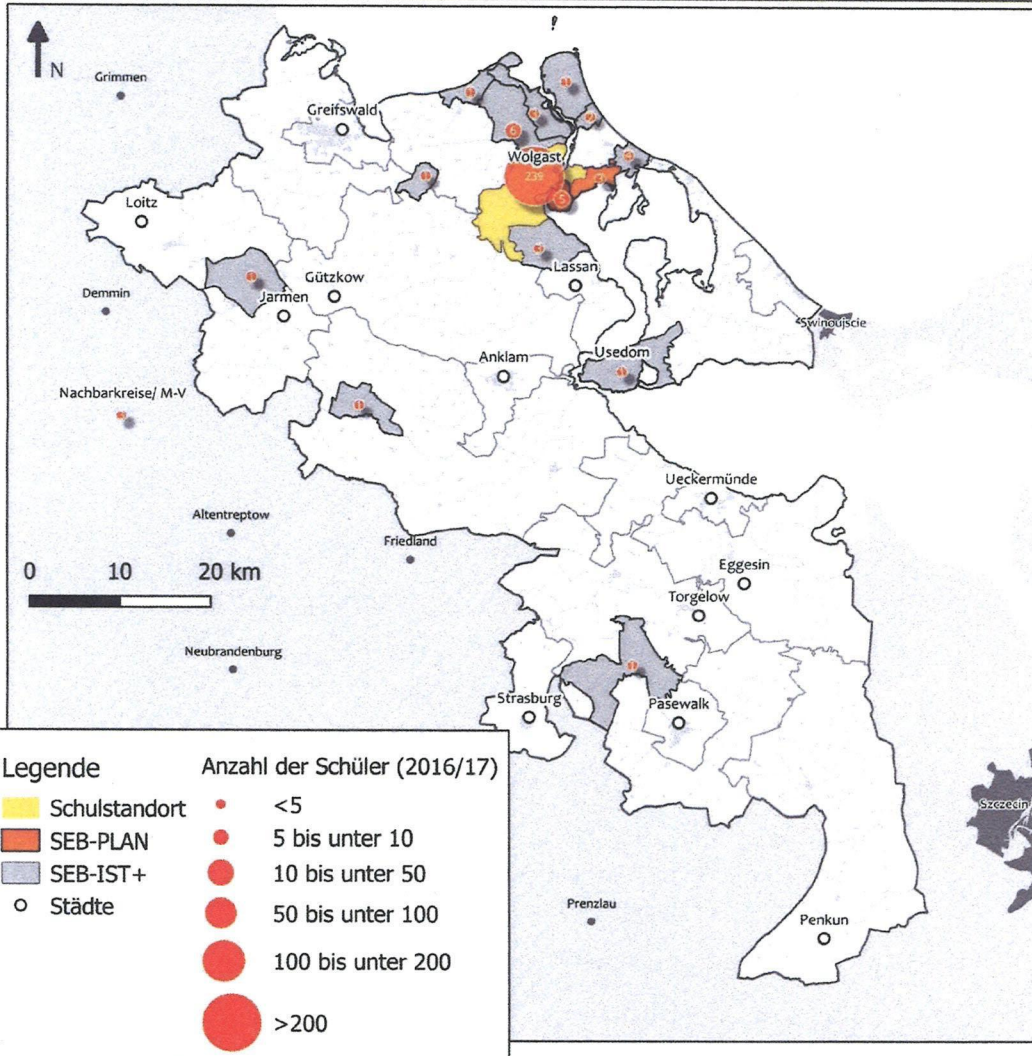

1. Grundschule Wolgast

Örtlich zuständige Schule für die Grundschülerinnen und Grundschüler aus den Gemeinden Krummin, Sauzin und Wolgast, Stadt.

2. Regionale Schule mit Grundschule „Heberlein“ Wolgast (Grundschulteil)

§ 3 In-Kraft-Treten

Diese Satzung tritt am Tage nach ihrer Bekanntmachung in Kraft.

Greifswald, 25.10.2018

Michael Sack
Landrat

Grundschule Wolgast

EnSt (Lk-VG) | Verwaltungsgrenzen: GeoBasis-DE/MV; dt-elby-2-0 | Sonstige Inhalte: Landkreis Vorpommern-Greifswald

Schuleinzugsbereich: Gemeinden & Ortsteile

- Krummin
- Krummin
- Neeberg
- Sauzin
- Sauzin
- Ziemitz
- Wolgast, Stadt**
- Buddenhagen
- Hohendorf
- Pritzier
- Schalense
- Wolgast
- Zarnitz

Regionale Schule mit Grundschule „Heberlein“ Wolgast (Grundschulteil)

EnSt (Lk-VG) | Verwaltungsgrenzen: GeoBasis-DE/MV, dt.delby-2-o | Sonstige Inhalte: Landkreis Vorpommern-Greifswald

Schuleinzugsbereich: Gemeinden & Ortsteile

- Krummin**
- Krummin
- Neeberg
- Wolgast, Stadt**
- Buddenhagen
- Hohendorf
- Pritzler
- Schalense
- Wolgast
- Zarnitz
- Zemitz**
- Hohensee