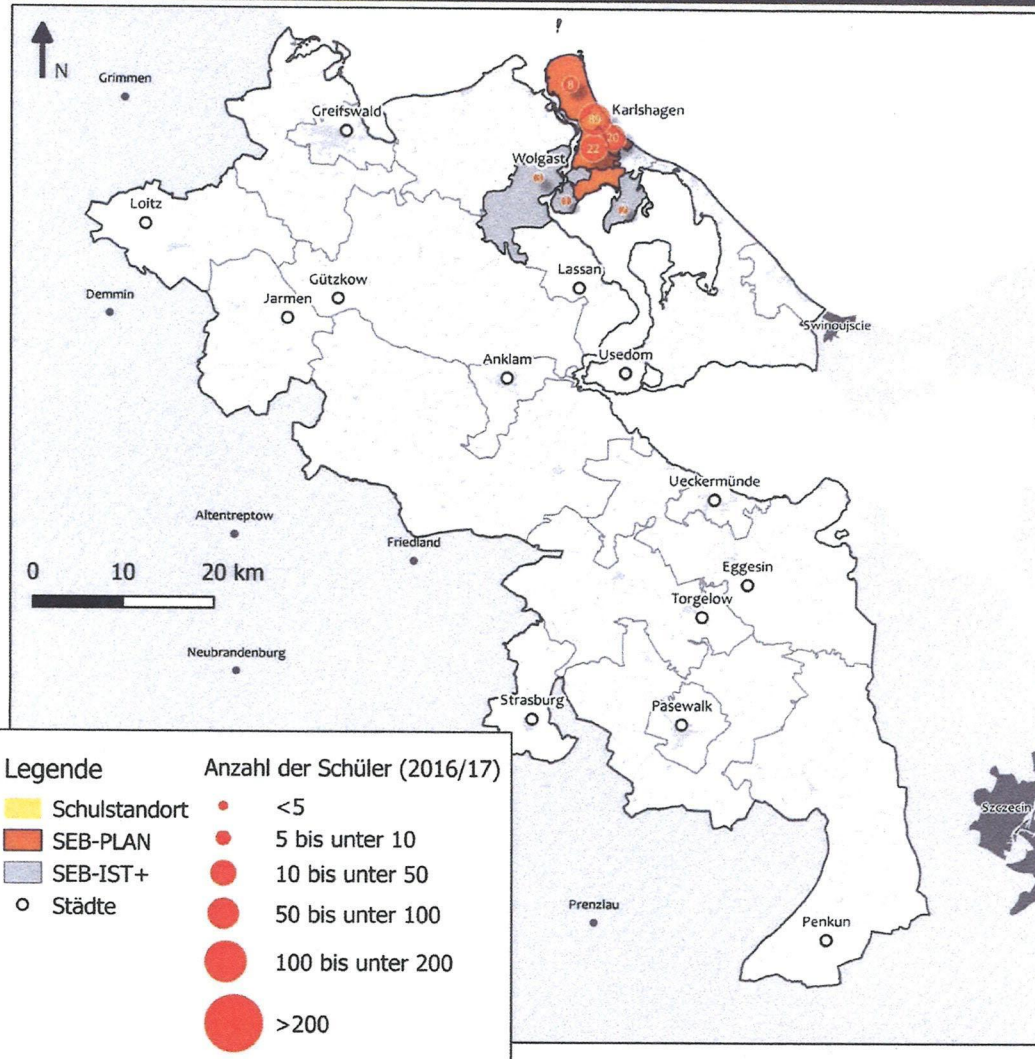

Regionale Schule „Heinrich Heine“ Karlshagen (Grundschulteil)

EnSt (Lk-VC) | Verwaltungsgrenzen: Geobasis-DE, MV, dl-de-by-2-0 | Sonstige Inhalte: Landkreis Vorpommern-Greifswald

Schuleinzugsbereich: Gemeinden & Ortsteile

- **Karlshagen**
- Karlshagen
- **Krummin**
- Krummin
- Neeberg
- **Mölschow**
- Bannemin
- Mölschow
- Zecherin
- **Peenemünde**
- Peenemünde
- **Trassenheide**
- Trassenheide