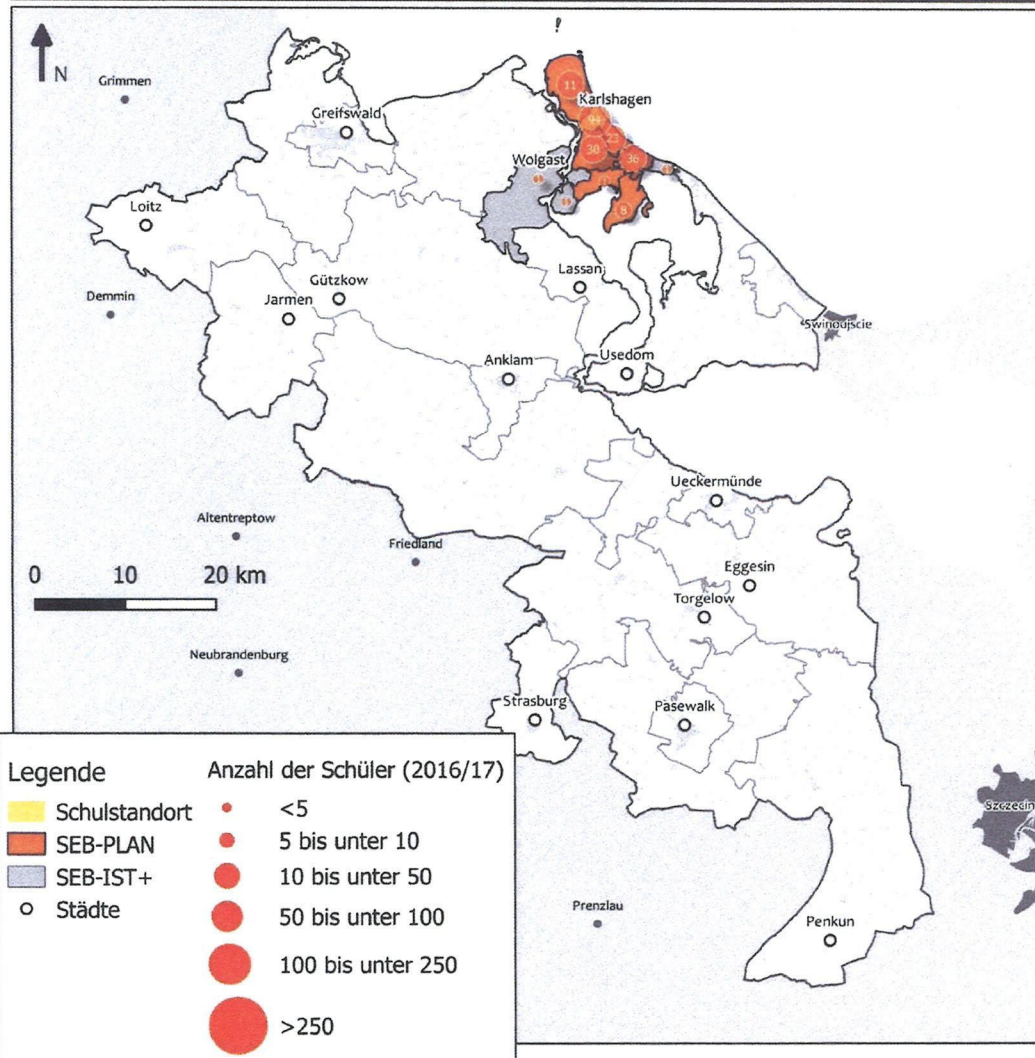

1. Grundschule Wolgast

Örtlich zuständige Schule für die Grundschülerinnen und Grundschüler aus den Gemeinden Krummin, Sauzin und Wolgast, Stadt.

2. Regionale Schule mit Grundschule „Heberlein“ Wolgast (Grundschulteil)

EnSt (Lk-VG) | Verwaltungsgrenzen: GeoBasis-DE/MV, dt.delby-2-o | Sonstige Inhalte: Landkreis Vorpommern-Greifswald

Schuleinzugsbereich: Gemeinden & Ortsteile

- Krummin**
- Krummin
- Neeberg
- Wolgast, Stadt**
- Buddenhagen
- Hohendorf
- Pritzler
- Schalense
- Wolgast
- Zarnitz
- Zemitz**
- Hohensee

Regionale Schule „Heinrich Heine“ Karlshagen (Grundschulteil)

EnSt (Lk-VC) | Verwaltungsgrenzen: Geobasis-DE, MV, dl-de-by-2-0 | Sonstige Inhalte: Landkreis Vorpommern-Greifswald

Schuleinzugsbereich: Gemeinden & Ortsteile

- Karlshagen**
- Karlshagen
- Krummin**
- Krummin
- Neeberg
- Mölschow**
- Bannemin
- Mölschow
- Zecherin
- Peenemünde**
- Peenemünde
- Trassenheide**
- Trassenheide

Regionale Schule „Heinrich Heine“ Karlshagen (RS-Teil)