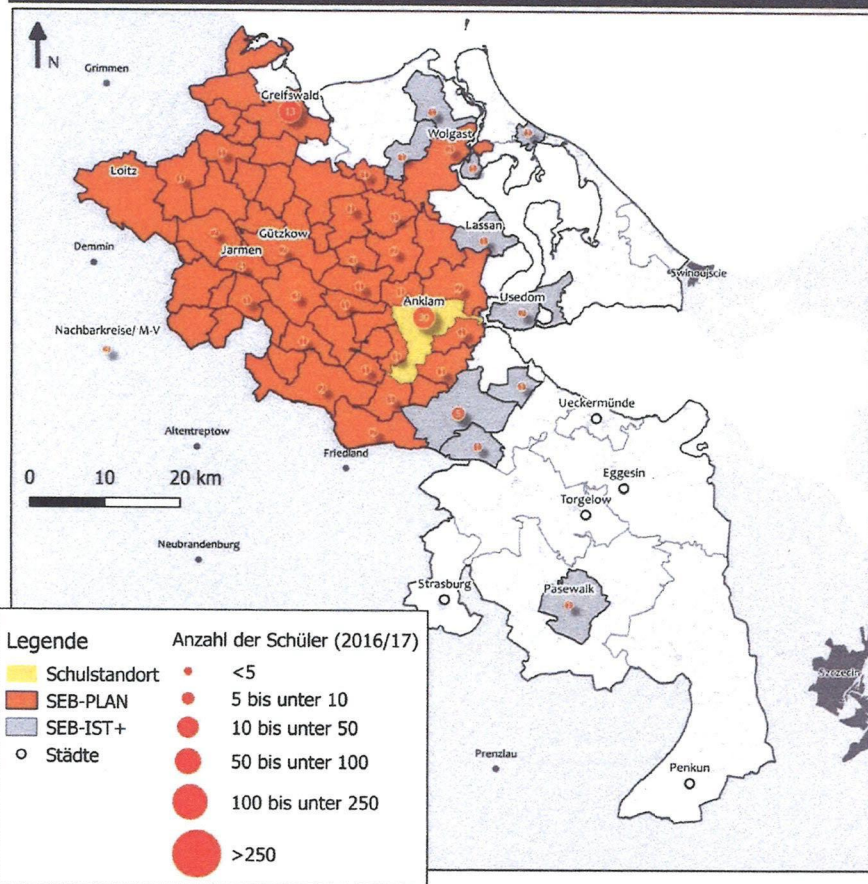

1. Grundschule Wolgast

Örtlich zuständige Schule für die Grundschülerinnen und Grundschüler aus den Gemeinden Krummin, Sauzin und Wolgast, Stadt.

2. Regionale Schule mit Grundschule „Heberlein“ Wolgast (Grundschulteil)

EnSt (Lk+VG) | Verwaltungsgrenzen: GeoBasis-DE/MY/dl/de/by-2-0 | Sonstige: Inhalte: Landkreis Vorpommern-Greifswald

Schuleinzugsbereich: Gemeinden & Ortsteile

- Karlshagen**
- Karlshagen
- Krummin**
- Krummin
- Neeberg
- Lütow**
- Lütow
- Netzelkow
- Neuendorf
- Mölschow**
- Bannemin
- Mölschow
- Zecherin
- Peenemünde**
- Peenemünde
- Trassenheide**
- Trassenheide
- Zinnowitz**
- Zinnowitz

Schuleinzugsbereich
Gemeinden & Ortsteile
Seite 1 von 2

... Vertrag mit Landkreis MSE

„Kleeblattschule“ Anklam

EnSt (LK, VG) | Verwaltungsgrenzen: GeoBasis DE/AV, dtdtby-2-01 Sonstige Inhalte: Landkreis Vorpommern-Greifswald