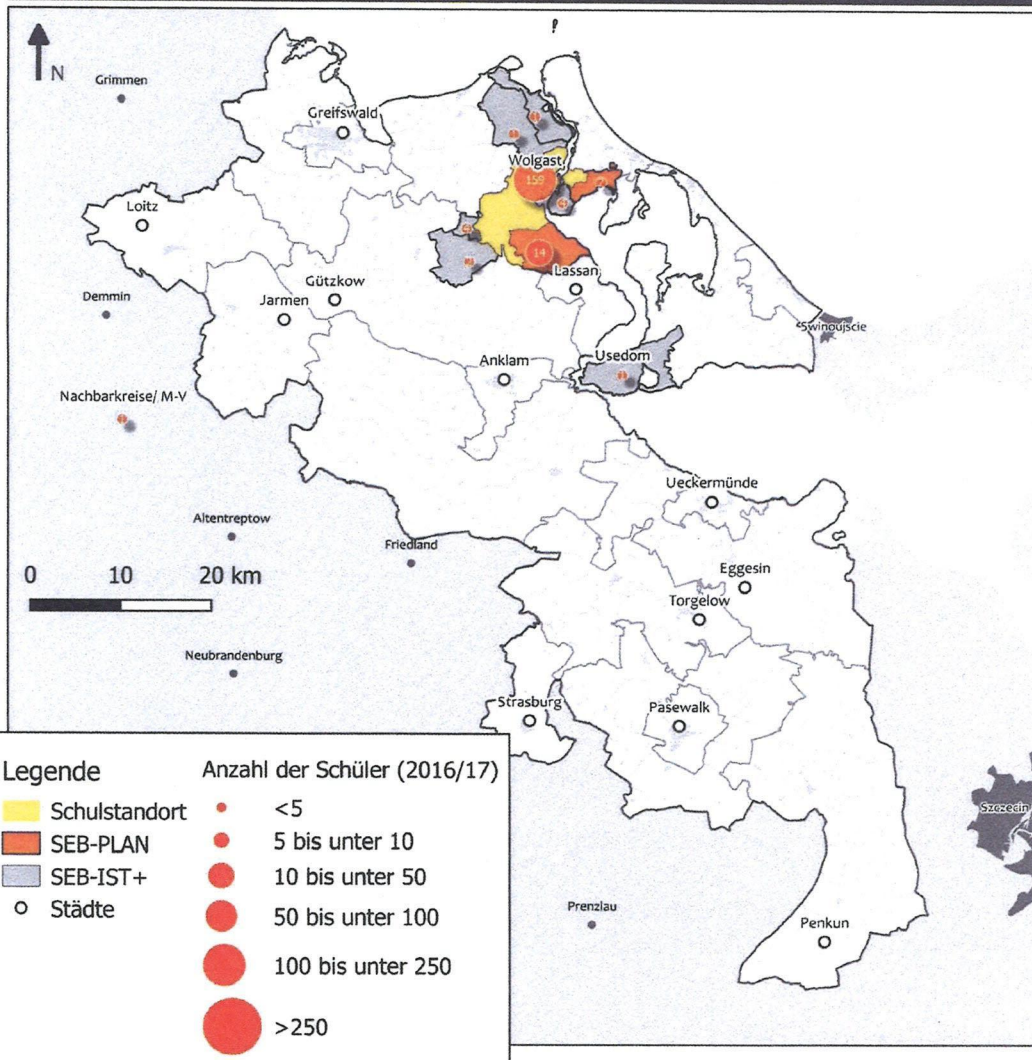

1. Grundschule Wolgast

Örtlich zuständige Schule für die Grundschülerinnen und Grundschüler aus den Gemeinden Krummin, Sauzin und Wolgast, Stadt.

2. Regionale Schule mit Grundschule „Heberlein“ Wolgast (Grundschulteil)

§ 3 In-Kraft-Treten

Diese Satzung tritt am Tage nach ihrer Bekanntmachung in Kraft.

Greifswald, 25.10.2018

Michael Sack
Landrat

Grundschule Wolgast

EnSt (Lk-VG) | Verwaltungsgrenzen: GeoBasis-DE/MV; dt-elby-2-0 | Sonstige Inhalte: Landkreis Vorpommern-Greifswald

Schuleinzugsbereich: Gemeinden & Ortsteile

- Krummin
- Krummin
- Neeberg
- Sauzin
- Sauzin
- Ziemitz
- Wolgast, Stadt**
- Buddenhagen
- Hohendorf
- Pritzier
- Schalense
- Wolgast
- Zarnitz

Regionale Schule mit Grundschule „Heberlein“ Wolgast (Grundschulteil)

EnSt (Lk-VG) | Verwaltungsgrenzen: GeoBasis-DE/MV, dt.delby-2-o | Sonstige Inhalte: Landkreis Vorpommern-Greifswald

Schuleinzugsbereich: Gemeinden & Ortsteile

- Krummin**
- Krummin
- Neeberg
- Wolgast, Stadt**
- Buddenhagen
- Hohendorf
- Pritzler
- Schalense
- Wolgast
- Zarnitz
- Zemitz**
- Hohensee